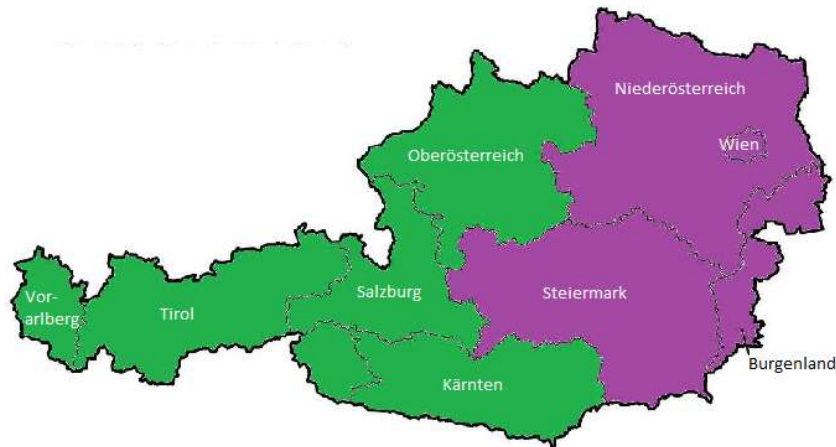

Austria, Switzerland, Netherlands, South Tyrol

	Sektion	Sektionsleiter	E-Mail
	West Austria	Axel Kiesbye	Sektion-Oesterreich-West@biersommelier.de
	East Austria	Reini Schenkermaier	Sektion-Oesterreich-Ost@biersommelier.de
	Nederlands Gilde der Biersommeliers	Uwe Kalms	ngbs@biersommelier.de
	Switzerland	Guido Albrecht	Sektion-Schweiz@biersommelier.de
	South Tyrol	Manfred Meraner	Sektion-Suedtirol@biersommelier.de

Verband der Diplom Biersommeliers

Sixtenstr. 3
A-5162 Obertrum am See
www.biersommelier.org
Präsident: Christoph Kämpf

Eingetragener Verein
Österreichisches Vereinsregister
ZVR 863274216

BANKVERBINDUNG
Hypovereinsbank Gräfelfing
DE69 7002 0270 0655 8799 19
BIC: HYVEDEMMXXX

MITGLIEDERVERWALTUNG
Christine Stempf
verwaltung@biersommelier.de
Herbigstr. 21a, D-80999 München